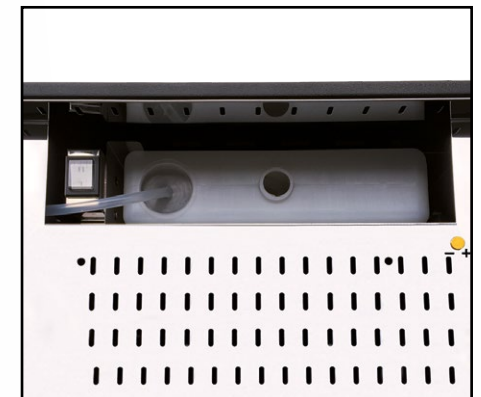

OPERA

OPERA >B<

Gruppi Standard con Caldaia 8 Lt.
Standard groups with Boiler 8 Lt.
Groupes Standarts avec Chaudière 8 Lt.

OPERA >F<

Gruppi Tradizionali con Caldaia 8 Lt.
Traditional groups with Boiler 8 Lt.
Groupes Traditionnels avec Chaudière 8 Lt.

OPERA >C<

Gruppi Standard con Caldaia 6 Lt.
Standard groups with Boiler 6 Lt.
Groupes Standarts avec Chaudière 6 Lt.

OPERA >T< (Doppio uso / Double use)

Gruppi Standard con Caldaia 5 Lt + tanica interna 6 Lt.
Pulsante di commutazione tanica interna / rete idrica
Standard groups with Boiler 5 Lt + internal tank 6 Lt.
Switching button internal tank / water supply
Groupes Standarts avec Chaudière 5 Lt + réservoir interne 6 Lt.
Bouton de commutation réservoir interne / Alimentation hydrique

Colori disponibili • Colours available

Nero • Black • Noir
Bianco • White • Blanc

Caldaia in rame a circuito termosifonico

- Copper inner boiler continuous heat circulation
- Chaudière en cuivre, circulation par thermosiphon

1 Lancia Vapore / 1 Lancia acqua

- 1 Steamspout / 1 Hot water spout
- 1 Lance vapeur / 1 Lance eau chaude

Motopompa incorporata

- Motor pump inside
- Motopompe incorporée

Autolivello automatico

- Automatic boiler water level control
- Contrôle automatique du niveau de l'eau

Gruppi termocompensati

- Heat-balancing units
- Groupes thermocompensés

Optional : Kit capsula o kit cialda

- Optional: Kit capsule or kit pod
- Optionnel: Kit capsule ou kit pod

Gruppi - Groups - Groupes	2
Peso Kg/lbs - Net weight - Poids net	45 / 99
Caldaia lt./Us Gal - Boiler - Chaudière	5/1,3 - 6/1,6 - 8/2,1
Watt Volt	2500 - 2200 (>T<) 110/230/240
Portafiltri - Filter holders - Porte-filtres	2